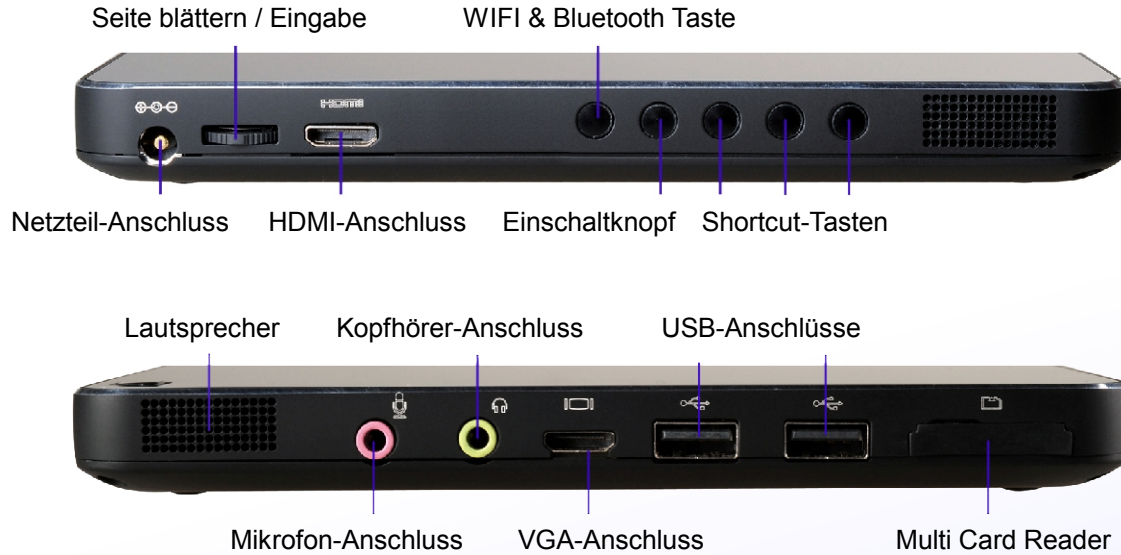

Hanvon Touchpad B10

Prozessor:	Intel® Celeron™ ULV 743 1.3GHz
Speicher:	2 GB DDR2
Grafikchip:	Mobile Intel® 4 Series Express Chipset Family
Festplatte:	2.5" 250GB 5400rpm
Bildschirm:	10.1" Super-thin Backlight LED, kapazitiv Multi-Touch
Auflösung:	1024 x 600 dpi
Drahtlose Komponenten:	WiFi 802 11b/g Bluetooth
USB Anschlüsse:	2 x USB 2.0
Audio-Anschlüsse:	Kopfhörer und Mikrofonanschluss 3,5 mm
Akku:	Li-Polymer High-Energy Batterie 4800 mAh, Laufzeit ca. 4h
Oberflächenmaterial:	gehärtetes Glas
Kamera:	1,30 Megapixel (vorne)
Abmessungen:	253mm x 168mm x 18mm
Gewicht:	960 g
Farbe:	schwarz
Betriebssystem:	Windows 7 Home (32 Bit), Microsoft Touch Pack für Windows 7
Gehäusematerial:	Metall und Kunststoff
Monitoranschluss:	MiniHDMI->VGA, MiniHDMI->HDMI
Speicherkarten:	unterstützt SD/MMC Speicherkarten
Netzteil:	Eingang: AC 100=240 50/60Hz, Ausgang DC 19V=3.42A
Funktionstasten:	Einschalttaste, Taste für drahtlose Funktionen, 3 frei programmierbare Tasten, Multitouch Bildschirm
Software:	eine Vielzahl Zusatzprogramme, Hanvon Backup Software (Sicherung/Wiederherstellung)
Lieferumfang:	Netzteil EU Standard, Kabel Mini HDMI zu VGA, Kabel Mini HDMI zu HDMI, Handbuch vorinstalliert, Kurzanstartanleitung, Garantie deutsch, Microfaserpflegetuch